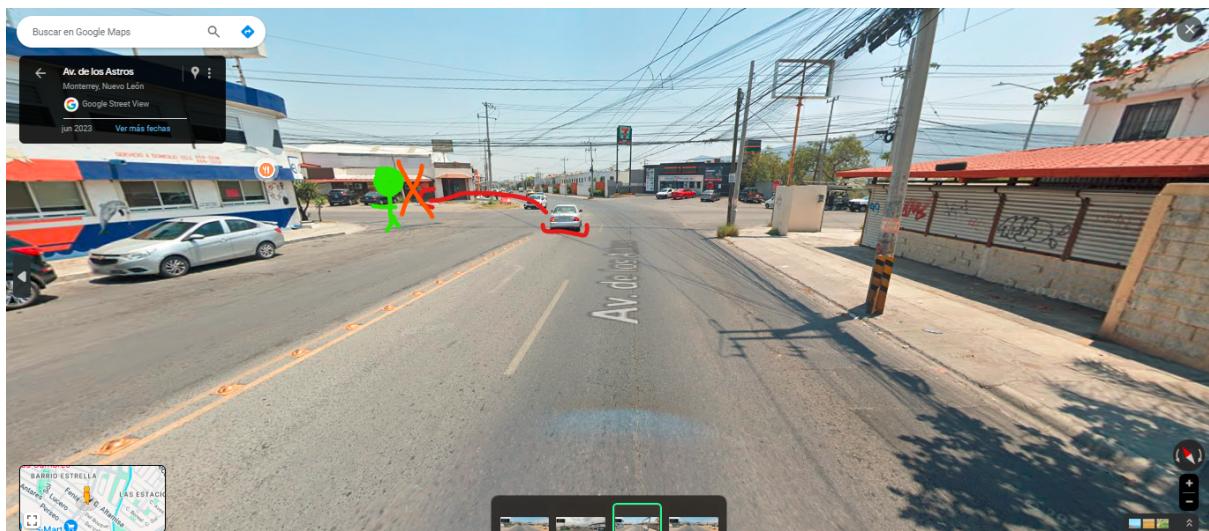

**Ubicación:** Av. de los Astros crucé con calle Altamisa

C. Altamisa 1001, Las Plazas, 64102 Monterrey, N.L.  
<https://maps.app.goo.gl/eGKheMWEFSG5a5FV9>

### ¿Qué problemática atiende este proyecto?

Esta parte del sector siempre ha sido un problema tanto para los conductores como para los transeúntes, debido a la poca iluminación, es una zona insegura con un alto nivel de robos a mano armada y la falta de semáforos crea caos vial al no darle prioridad a los peatones y creando confusión entre los automovilistas al no saber cuando pueden pasar volviendo Av. de los Astros una vía rápida.

### Descripción:

Lo primordial sería aumentar la iluminación en la zona de banquetas, ya que siempre ha sido una zona oscura, volviéndola escenario de asaltos por las noches.

Al no contar con señalamientos de alto o semáforos que permitan las vueltas, hace que los conductores den vuelta de manera apresurada, tapen la vialidad y crean más tráfico, así como crear desinterés por parte de los conductores que manejan de sur a norte no dejar cruzar a los conductores que transitan de oriente a poniente.

Al no contar con un cruce peatonal fuerza a los peatones a cruzar de manera apresurada la avenida