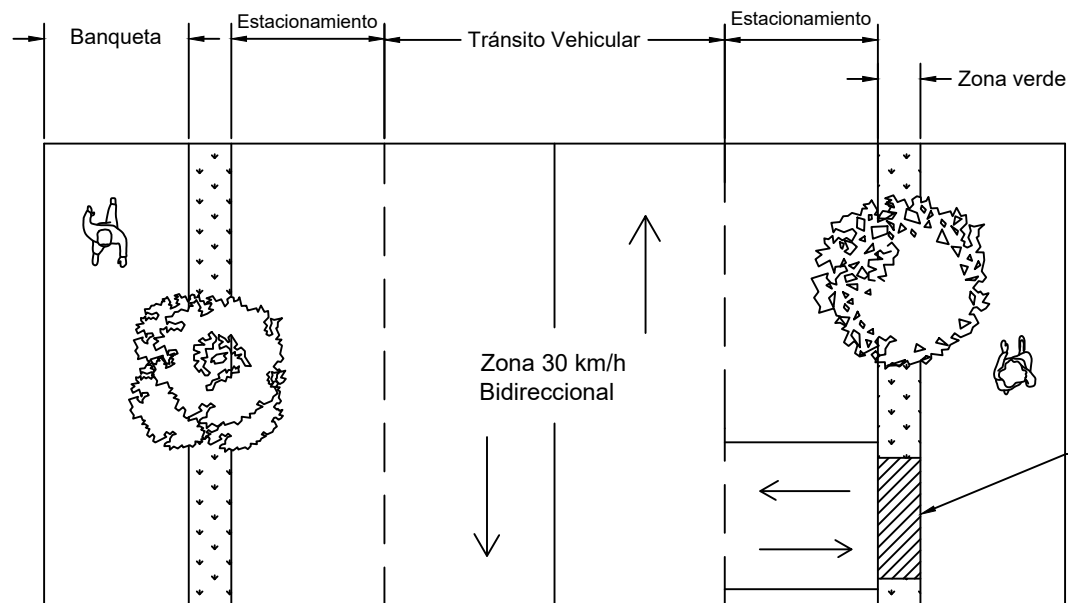

## PRESUPUESTO PARTICIPATIVO MONTERREY 2022

Las dimensiones modificables en caso que la calle mida menos de 12 m son:

- $\pm 0.20$  m de banqueta
- $\pm 0.10$  m de zona verde
- Quitar una zona verde de algún lado de la calle