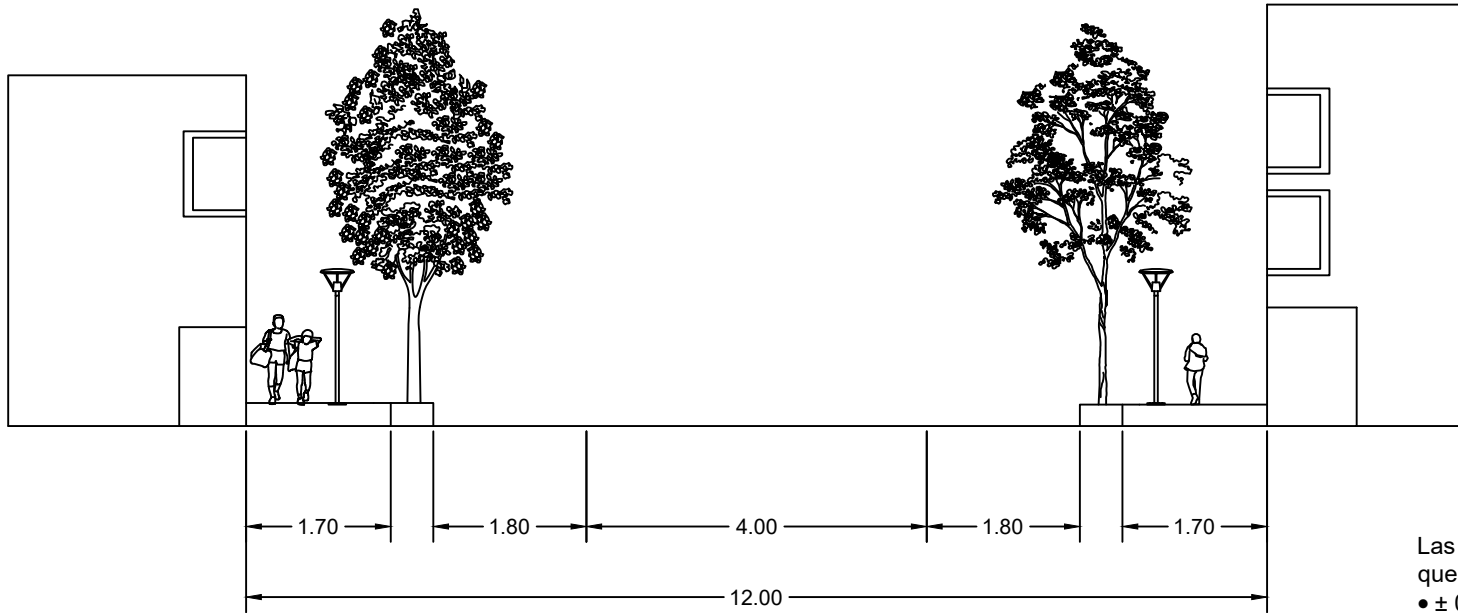

## PRESUPUESTO PARTICIPATIVO MONTERREY 2022

Las dimensiones modificables en caso que la calle mida menos de 12 m son:

- $\pm 0.20$  m de banqueta
- $\pm 0.10$  m de zona verde
- Quitar una zona verde de algún lado de la calle