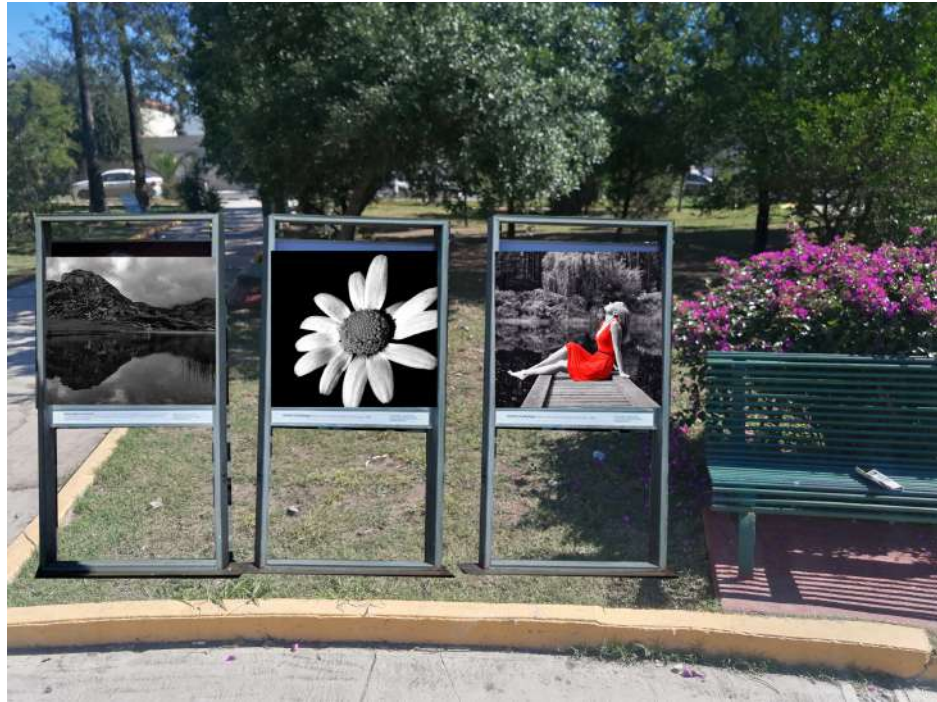

IMAGEN EXPUESTA UNA GALERIA AL AIRE LIBRE

IMAGEN EXPUESTA es un proyecto expositivo para realizarse en parque públicos de Monterrey que permitirá un acercamiento de los ciudadanos, asiduos visitantes de parques públicos, al mundo del arte fotográfico.

Una serie de artefactos que permitirán el montaje de piezas gráficas de artistas de la localidad, mediante una selección previa (curaduría y museografía), exposición que también funciona para al reconocimiento del artista en turno.

Si bien las estructuras permiten un traslado de parque en parque para la realización de este ejercicio, en **Presupuesto Participativo** se contempla el proyecto para la Plaza Carranza ubicada en Av. Venustiano Carranza y el Parque Santa Rosa ubicado en Francisco G Sada y José Calderón Col. Chepevera

Plaza Chepevera con intervención de artefactos.

Plaza Carranza sin intervenir con artefactos