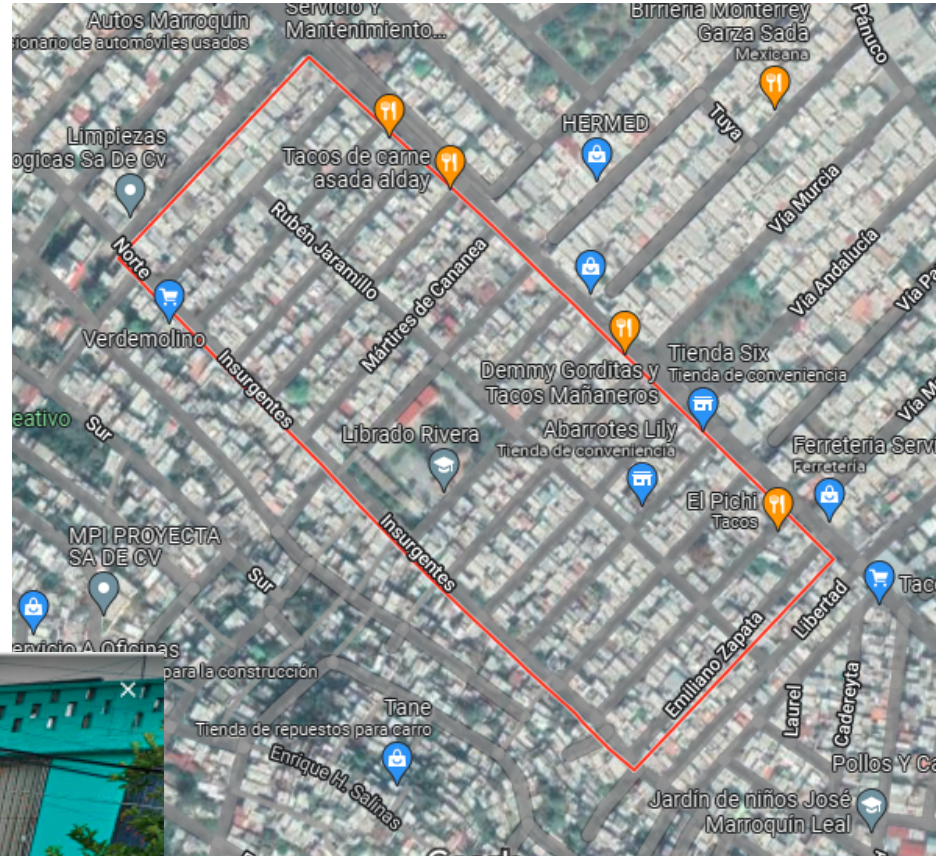

# Sierra Ventana su gente y sus alrededores

Durante muchos años estas colonias Sierra Ventana, Revolución Proletaria, Fomerrey 77 y sus alrededores han carecido de la debida y autorizada nomenclatura e iluminación en la mayor parte de sus calles, avenidas y cruces importantes, así como también de lo más necesario como lo es un área de descanso para actividades físicas y recreativas para niños y adultos dentro de este perímetro, así como parte de la seguridad y prevención de delitos la estratégica instalación de luminarias bajas o su reparación; por este motivo los vecinos amablemente solicitamos lo siguiente:

## COL. SIERRA VENTANA , SU GENTE Y SUS ALREDEDORES NOMENCLATURA, SEÑALETICA Y ARBORIZACION NECESARIA

De la Dirección de Seguridad Vial, la instalación adecuada de nomenclatura y señalética reglamentaria que corresponda a las calles de estas colonias así como el mantenimiento de pintura y reparación de cordones en camellones , remodelación y reforestación en calle de antiguo camino a Santiago

**COL. SIERRA VENTANA , SU  
GEBETE Y SUS ALREDEDORES  
NOMENCLATURA, SEÑALETICA  
Y ARBORIZACION NECESARIA  
EN COLONIAS ALEDAÑAS SERA  
DE GRAN BENEFICIO**

**reparación e instalación de luminarias  
suficientes para la seguridad ya que  
actualmente hay muchas calles que no  
cuentan con iluminación instalación de  
infraestructura y equipamiento de recreación  
y descanso en terreno ubicado en lateral de  
la escuela Librado Rivera ubicada en la calle  
Insurgentes entre Palma e Hidalgo**

**COL. SIERRA VENTANA , SU GENTE Y  
SUS ALREDEDORES**