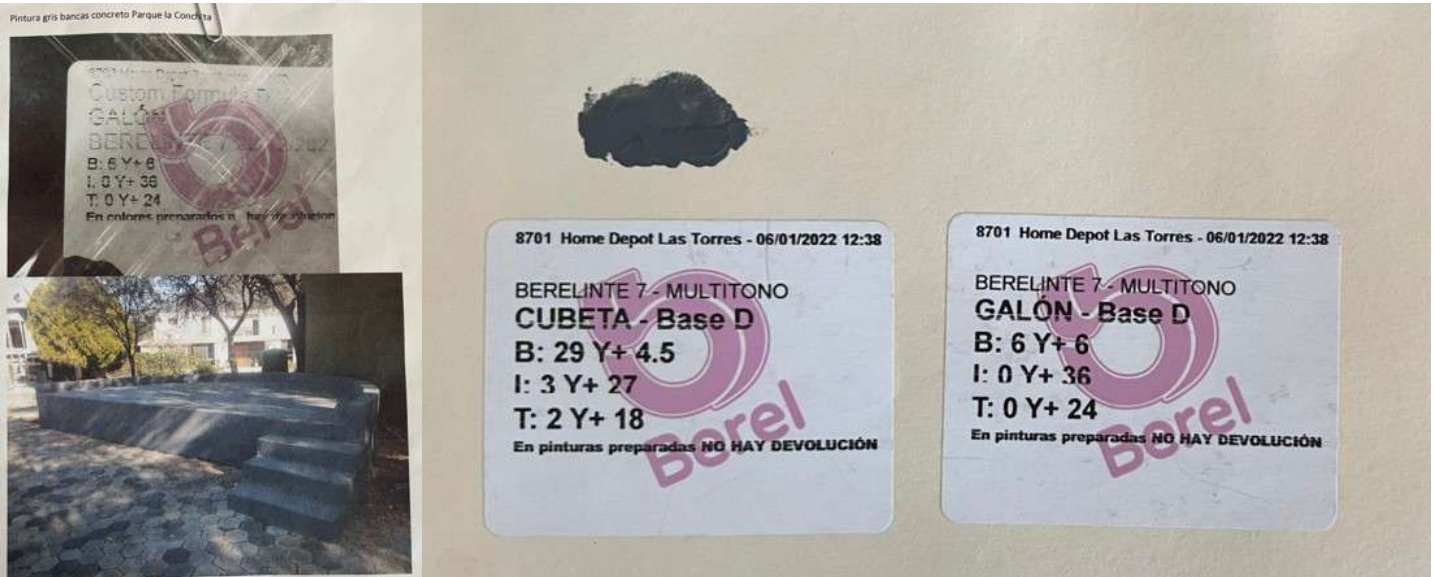

Color:

La rampa y andador están en mal estado, por lo que se solicita se hagan de nuevo.

Rampa DEJAR EL COLOR NATURAL DEL CEMENTO, NO PINTAR.

Ventaja: no gastar en pintura, mantenimiento y mano de obra.

Antes

Propuesta